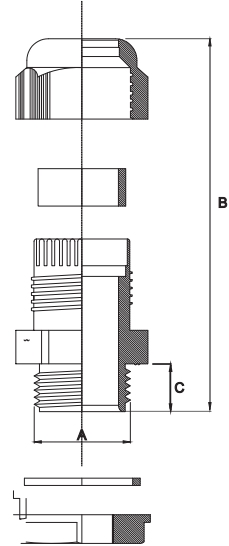

MARCAÇÃO	
Gases	Ex eb IIC Gb
Pó	Ex tb IIIC Db
Grau de Proteção	IP66/IP68
Zonas	1, 2, 21 e 22

Descrição do produto

Pressa cabo poliamida A2, para cabos elétricos não armados.

Material: Poliamida;

Acabamento: Cor preta, cinza ou azul;

Anel de vedação: Neoprene;

Rosca: Ver tabela;

Normas técnicas: ABNT NBR IEC 60079-0/7/31

ABNT NBR IEC 60529.

Certificado: TUV 12.1808X

Tipo	Código	Rosca (A)	Diâmetro dos cabos permitidos (mm)		Comprimento (B)		Rosca (C)		(D)
			Ø Interno	Ø Cabo	Curta	Longa	Curta	Longa	
Métrica / Metric	MPC159M012□L	M12	6,7	3 a 6	28	-	8	-	15
	MPC159M016□L	M16	10,4	7,5 a 10	34,5	39	10	15	22
	MPC159M20P□L	M20P	12,4	6 a 12	35,5	40	10	15	24
	MPC159M020□L	M20	14,4	10 a 14	35,5	40	10	15	24
	MPC159M025□L	M25	14,4	6 a 14	40,5	45,5	10	15	33
	MPC159M25G□L	M25G	18,4	14 a 18	40,5	45,5	10	15	33
	MPC159M032□L	M32	25,5	18 a 25	-	50	-	15	42
	MPC159M040□L	M40	32,5	24 a 32	-	60	-	18	50
	MPC159M050□L	M50	38,5	32 a 38	-	63	-	18	60
	MPC159M063□L	M63	44,5	36 a 44	-	68	-	18	65
NPT / BSP	MPC159N38P□L	3/8" P	10,4	7,5 a 10	-	39,5	-	15	22
	MPC159N038□L	3/8"	12,4	6 a 12	-	39,5	-	15	27
	MPC159N12E□L	1/2" ES	10,4	7,5 a 10	-	41,5	-	15	24
	MPC159N12P□L	1/2" P	12,4	6 a 12	-	40	-	15	24
	MPC159N12G□L	1/2" G	14,4	10 a 14	-	40	-	15	24
	MPC159N012□L	1/2"	18,4	14 a 18	-	42	-	15	27
	MPC159N34G□L	3/4" G	14,4	6 a 14	-	45,5	-	15	33
	MPC159N034□L	3/4"	18,4	14 a 18	-	41,5	-	15	33
	MPC159N001□L	1"	25,5	18 a 25	-	52,6	-	18	42
MPC159N114□L	1 1/4"	25,5	18 a 25	-	53	-	18	48	
PG	MPC159P007□L	PG 7	6,7	3 a 6	-	28	-	8	15
	MPC159P011□L	PG 11	10,4	7,5 a 10	-	33	-	8	22
	MPC159P135□L	PG 13,5	12,4	6 a 12	-	34	-	9	24
	MPC159P016□L	PG 16	14,4	10 a 14	-	37	-	10	27
	MPC159P021□L	PG 21	18,4	14 a 18	-	42	-	11	33
	MPC159P029□L	PG 29	25,5	18 a 25	-	46	-	11	42
	MPC159P036□L	PG 36	32,5	24 a 32	-	56	-	14	53
	MPC159P042□L	PG 42	38,5	32 a 38	-	58	-	13,5	60
MPC159P048□L	PG 48	44,5	36 a 44	-	59	-	14,5	65	