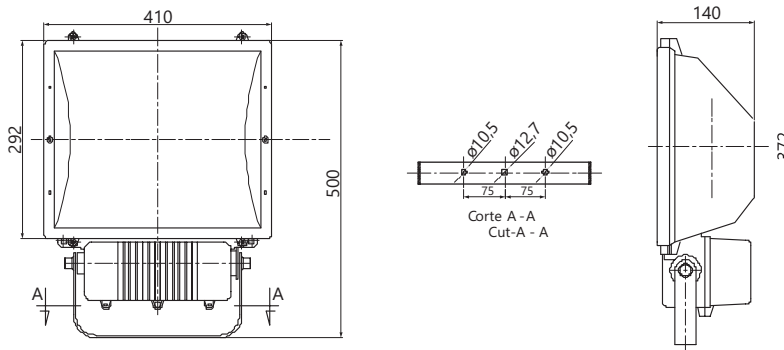

Descrição do produto

Projektor metálico, simétrico para iluminação externa, para 1 lâmpada, com arestas para resfriamento.

- Corpo:** Alumínio fundido;
- Difusor:** Vidro temperado;
- Refletor:** Alumínio anodizado;
- Acabamento:** Pintado;
- Lâmpada:** Vapor de sódio, Vapor metálico, Vapor de mercúrio, mista ou halógena;
- Potência da Lâmpada:** Ver tabela;
- Tensão/Frequência:** 220Vca - 50 ou 60Hz;
- Entrada:** Por prensa cabo;
- Caixa de Ligação:** Acoplada ao corpo;
- Reator:** Montado em caixa externa MAC.IP.300R (para lâmpada de descarga 400W).
- Peso:** 4 Kg.

Product description

Metallic Floodlight, symmetric for exterior lighting, for 1 lamp, with edge cooling.

- Body:** Molten aluminum;
- Diffuser:** Tempered glass;
- Reflector:** Anodized aluminum;
- Finish:** Painted;
- Lamp:** Sodium vapor, Metallic vapor, Mercury vapor, mixed or halogen;
- Power Lamp:** See table;
- Voltage/Frequency:** 220Vca - 50 or 60Hz;
- Entry:** For cable gland;
- Junction Box:** Coupled to body;
- Ballast:** Mounted on extern box MAC.IP.300R (for discharge lamp 400W).
- Weight:** 4 Kg.

DESENHO DIMENSIONAL / DIMENSION DRAWING (mm)

TABELA DE LÂMPADAS / Lamp Table		
Lâmpada Lamp	Potência Power	Tensão / Voltage
Vapor Sódio Sodium Vapor	100W	220Vca
	150W	
	250W	
	400W	
Vapor Metálico Metallic vapor	100W	
	150W	
	250W	
	400W	
Vapor Mercúrio Mercury Vapor	150W	
	250W	
Mista Mixed	400W	
	160W	
	250W	
Halógena Halogen	500W	
	150W	