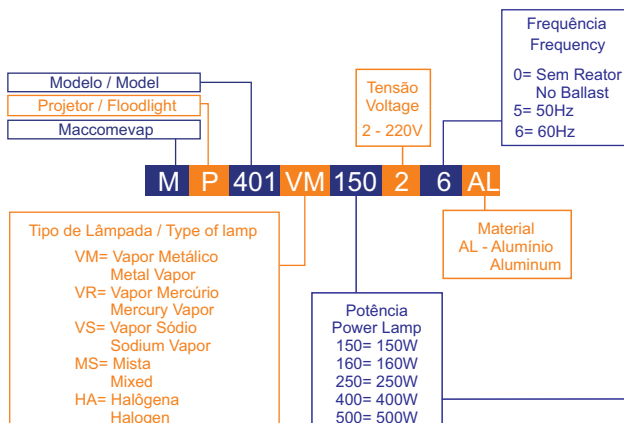

Descrição do produto

Projektor metálico, simétrico para iluminação externa, para 1 lâmpada, com arestas para resfriamento.

- Corpo:** Alumínio fundido;
- Difusor:** Vidro temperado;
- Refletor:** Alumínio anodizado;
- Acabamento:** Pintado;
- Lâmpada:** Vapor de sódio, Vapor metálico, Vapor de mercúrio, mista ou halógena;
- Potência da Lâmpada:** Ver tabela;
- Tensão/Frequência:** 220Vca - 50 ou 60Hz;
- Entrada:** Por prensa cabo;
- Caixa de Ligação:** Acoplada ao corpo;
- Reator:** Montado em caixa externa MAC.IP.300R (para lâmpada de descarga 400W).
- Peso:** 4 Kg.

Product description

Metallic Floodlight, symmetric for exterior lighting, for 1 lamp, with edge cooling.

- Body:** Molten aluminum;
- Diffuser:** Tempered glass;
- Reflector:** Anodized aluminum;
- Finish:** Painted;
- Lamp:** Sodium vapor, Metallic vapor, Mercury vapor, mixed or halogen;
- Power Lamp:** See table;
- Voltage/Frequency:** 220Vca - 50 or 60Hz;
- Entry:** For cable gland;
- Junction Box:** Coupled to body;
- Ballast:** Mounted on extern box MAC.IP.300R (for discharge lamp 400W).
- Weight:** 4 Kg.

DESENHO DIMENSIONAL / DIMENSION DRAWING (mm)

TABELA DE LÂMPADAS / Lamp Table		
Lâmpada Lamp	Potência Power	Tensão / Voltage
Vapor Sódio Sodium Vapor	100W	220Vca
	150W	
	250W	
	400W	
Vapor Metálico Metallic vapor	100W	
	150W	
	250W	
	400W	
Vapor Mercúrio Mercury Vapor	150W	
	250W	
Mista Mixed	400W	
	160W	
	250W	
Halógena Halogen	500W	
	150W	