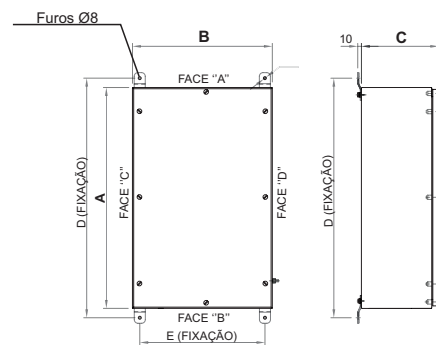

## Descrição do Produto

Caixa de junção metálica de segurança aumentada, tampa aparafusada ou com fecho.

**Corpo/Tampa:** Aço inox ou aço carbono;

**Acabamento:** Pintado, polido ou escovado;

**Vedação:** Borracha;

Caixa com Face Flangeada

Caixa com Parafuso

Caixa com Fecho

# MAC.Exe.135

MC135 - (Codigo raiz)

Exe

MARCAÇÃO	
Gases	Ex eb IIC T* Gb
Pó	Ex tb IIIC T* Db
Grau de Proteção	IP66W/IP66
Zonas	1, 2, 21 e 22

Tabela de Dimensões

Modelo	Altura (A) mm	Largura (B) mm	Profund. (C) mm	Fixação			Material da Caixa Material Box	Tampa (Fixação)	
				D	E	F		Fecho	Parafuso
141	150	150	80	200	110	110	Al/AC		X
141G			165				Al/AC		X
145	300	200	155	350	160	260	Al/AC	X	X
145G			165				Al/AC	X	X
151	200	200	100	250	160	160	Al/AC	X	X
151G			165				Al/AC	X	X
155	380	300	155	430	260	340	Al/AC	X	X
155G			165				Al/AC	X	X
161	300	200	120	350	160	260	Al/AC	X	X
161G			165				Al/AC	X	X
165	380	380	210	430	340	340	Al/AC	X	X
165P			165				Al/AC	X	X
170	400	200	200	450	160	360	Al/AC	X	X
171	400	300	160	450	260	360	Al/AC	X	X
171G			165						
172	400	400	200	450	360	360	Al/AC	X	X
175	760	600	210	810	560	720	Al/AC	X	X
175P			165				Al/AC	X	X
181	500	400	160	550	360	460	Al/AC	X	X
181G			165				Al/AC	X	X
182	500	400	200	550	360	460	Al/AC	X	X
183	800	400	200	850	360	760	Al/AC	X	X
184	900	400	200	950	360	860	Al/AC	X	X
185	1000	800	300	1050	760	960	Al/AC	X	X
186	1100	400	200	1150	360	1060	Al/AC	X	X
200	1500	400	200	1550	360	1460	Al/AC	X	X
201	200	300	80	250	260	160	Al/AC	X	X
205	380	300	210	430	260	340	Al/AC	X	X
211	200	400	120	250	360	160	Al/AC	X	X
221G			165				Al/AC	X	X
215	600	380	210	650	340	540	Al/AC	X	X
215P			165				Al/AC	X	X
215G	600	400	200	650	360	560	Al/AC	X	X
221	300	300	120	350	260	260	Al/AC	X	X
221G			165				Al/AC	X	X
225	600	600	210	650	560	560	Al/AC	X	X
226	700	400	200	750	360	660	Al/AC	X	X
231	150	300	80	200	260	110	Al/AC		X
231G			165				Al/AC		X
235	760	760	300	810	720	720	Al/AC	X	X
241	200	200	80	250	160	160	Al/AC	X	X