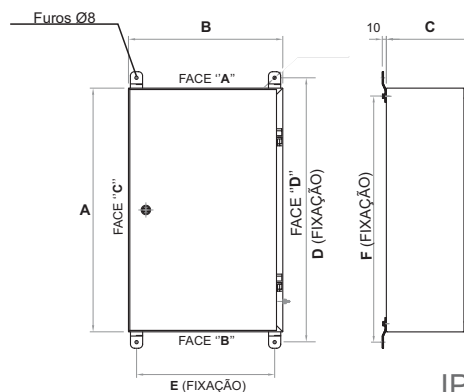

## Descrição do Produto

Caixa de junção metálica de segurança aumentada, tampa aparafusada ou com fecho.

**Corpo/Tampa:** Aço inox ou aço carbono;

**Acabamento:** Pintado, polido ou escovado;

**Vedação:** Borracha;

Caixa com Face Flangeada

Caixa com Parafuso

Caixa com Fecho

# MAC.Exe.135

MC135 - (Codigo raiz)

Exe

MARCAÇÃO	
Gases	Ex eb IIC T* Gb
Pó	Ex tb IIIC T* Db
Grau de Proteção	IP66W/IP66
Zonas	1, 2, 21 e 22

Tabela de Dimensões

Modelo	Altura (A) mm	Largura (B) mm	Profund. (C) mm	Fixação			Material da Caixa Material Box	Tampa (Fixação)	
				D	E	F		Fecho	Parafuso
141	150	150	80	200	110	110	Al/AC		X
141G			165				Al/AC		X
145	300	200	155	350	160	260	Al/AC	X	X
145G			165				Al/AC	X	X
151	200	200	100	250	160	160	Al/AC	X	X
151G			165				Al/AC	X	X
155	380	300	155	430	260	340	Al/AC	X	X
155G			165				Al/AC	X	X
161	300	200	120	350	160	260	Al/AC	X	X
161G			165				Al/AC	X	X
165	380	380	210	430	340	340	Al/AC	X	X
165P			165				Al/AC	X	X
170	400	200	200	450	160	360	Al/AC	X	X
171	400	300	160	450	260	360	Al/AC	X	X
171G			165						
172	400	400	200	450	360	360	Al/AC	X	X
175	760	600	210	810	560	720	Al/AC	X	X
175P			165				Al/AC	X	X
181	500	400	160	550	360	460	Al/AC	X	X
181G			165				Al/AC	X	X
182	500	400	200	550	360	460	Al/AC	X	X
183	800	400	200	850	360	760	Al/AC	X	X
184	900	400	200	950	360	860	Al/AC	X	X
185	1000	800	300	1050	760	960	Al/AC	X	X
186	1100	400	200	1150	360	1060	Al/AC	X	X
200	1500	400	200	1550	360	1460	Al/AC	X	X
201	200	300	80	250	260	160	Al/AC	X	X
205	380	300	210	430	260	340	Al/AC	X	X
211	200	400	120	250	360	160	Al/AC	X	X
221G			165				Al/AC	X	X
215	600	380	210	650	340	540	Al/AC	X	X
215P			165				Al/AC	X	X
215G	600	400	200	650	360	560	Al/AC	X	X
221	300	300	120	350	260	260	Al/AC	X	X
221G			165				Al/AC	X	X
225	600	600	210	650	560	560	Al/AC	X	X
226	700	400	200	750	360	660	Al/AC	X	X
231	150	300	80	200	260	110	Al/AC		X
231G			165				Al/AC		X
235	760	760	300	810	720	720	Al/AC	X	X
241	200	200	80	250	160	160	Al/AC	X	X