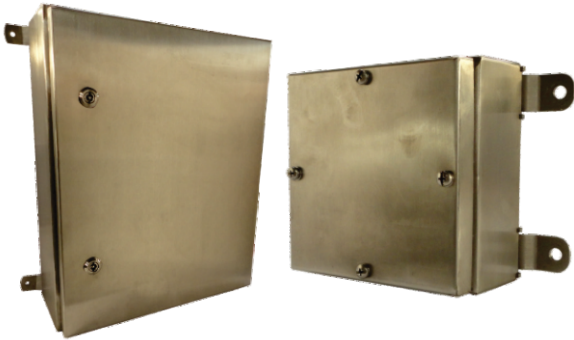

## Descrição do Produto

Caixa de junção metálica de segurança aumentada, tampa aparafusada ou com fecho.

**Corpo/Tampa:** Aço inox ou aço carbono;

**Acabamento:** Pintado, polido ou escovado;

**Vedação:** Borracha;

Caixa com Face Flangeada

Caixa com Parafuso

Caixa com Fecho

# MAC.Exe.135

MC135 - (Codigo raiz)

Exe

MARCAÇÃO	
Gases	Ex eb IIC T* Gb
Pó	Ex tb IIIC T* Db
Grau de Proteção	IP66W/IP66
Zonas	1, 2, 21 e 22

Tabela de Dimensões

Modelo	Altura (A) mm	Largura (B) mm	Profund. (C) mm	Fixação			Material da Caixa Material Box	Tampa (Fixação)	
				D	E	F		Fecho	Parafuso
141	150	150	80	200	110	110	Al/AC		X
141G			165				Al/AC		X
145	300	200	155	350	160	260	Al/AC	X	X
145G			165				Al/AC	X	X
151	200	200	100	250	160	160	Al/AC	X	X
151G			165				Al/AC	X	X
155	380	300	155	430	260	340	Al/AC	X	X
155G			165				Al/AC	X	X
161	300	200	120	350	160	260	Al/AC	X	X
161G			165				Al/AC	X	X
165	380	380	210	430	340	340	Al/AC	X	X
165P			165				Al/AC	X	X
170	400	200	200	450	160	360	Al/AC	X	X
171	400	300	160	450	260	360	Al/AC	X	X
171G			165						
172	400	400	200	450	360	360	Al/AC	X	X
175	760	600	210	810	560	720	Al/AC	X	X
175P			165				Al/AC	X	X
181	500	400	160	550	360	460	Al/AC	X	X
181G			165				Al/AC	X	X
182	500	400	200	550	360	460	Al/AC	X	X
183	800	400	200	850	360	760	Al/AC	X	X
184	900	400	200	950	360	860	Al/AC	X	X
185	1000	800	300	1050	760	960	Al/AC	X	X
186	1100	400	200	1150	360	1060	Al/AC	X	X
200	1500	400	200	1550	360	1460	Al/AC	X	X
201	200	300	80	250	260	160	Al/AC	X	X
205	380	300	210	430	260	340	Al/AC	X	X
211	200	400	120	250	360	160	Al/AC	X	X
221G			165				Al/AC	X	X
215	600	380	210	650	340	540	Al/AC	X	X
215P			165				Al/AC	X	X
215G	600	400	200	650	360	560	Al/AC	X	X
221	300	300	120	350	260	260	Al/AC	X	X
221G			165				Al/AC	X	X
225	600	600	210	650	560	560	Al/AC	X	X
226	700	400	200	750	360	660	Al/AC	X	X
231	150	300	80	200	260	110	Al/AC		X
231G			165				Al/AC		X
235	760	760	300	810	720	720	Al/AC	X	X
241	200	200	80	250	160	160	Al/AC	X	X