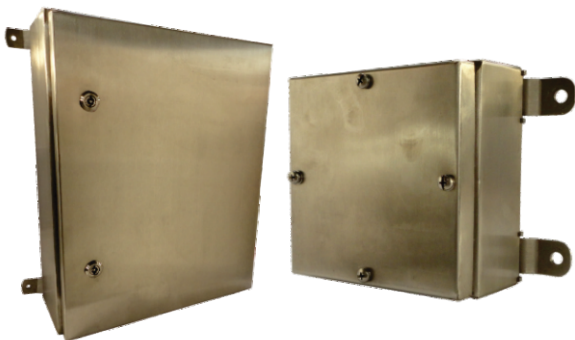

MC135 - (Codigo raiz)

Exe

MARCAÇÃO	
Gases	Ex eb IIC T* Gb
Pó	Ex tb IIIC T* Db
Grau de Proteção	IP66W/IP66
Zonas	1, 2, 21 e 22

## Descrição do Produto

Caixa de junção metálica de segurança aumentada, tampa aparafusada ou com fecho.

**Corpo/Tampa:** Aço inox ou aço carbono;

**Acabamento:** Pintado, polido ou escovado;

**Vedação:** Borracha;