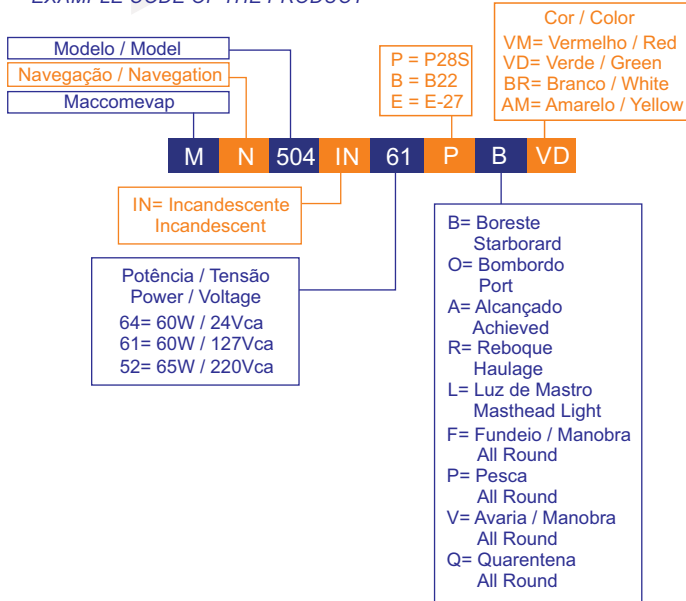

Descrição do produto

Luminária simples de navegação e sinalização (Boreste, Bombordo, Reboque, Alcançado, Luz de Mastro, Fundeio, Pesca, Avaria e Manobra).

Tampa: Policarbonato com fibra de vidro;
Diffusor: Lente fresnel em policarbonato;
Lâmpada: Incandescente;
Entrada: Por prensa cabo;
Porta Lâmpada: B22D (Padrão), P28S, E-27;
Consumo: 60W (24V/127V), 65W (220V);
Alcance efetivo: Ver tabela;
Cor da Lente: Ver tabela;
Peso: 4,56kg;

Product description

Simple light fixture of navigation and signaling (starboard, Bombordo, Haulage, Achieved, Manoeuvring all Round);

Cover: Reinforced polyester with fiberglass;
Diffuser: Polycarbonate Fresnel lens;
Lamp: Incandescent;
Entry: Cable gland;
Lamp holder : B22D (Pattern), P28S, E-27;
Consumption: 60W (24V/127V), 65W (220V);
Effective range: See table;
Color Lens: See table;
Weight: 4,56kg;

DESENHO DIMENSIONAL DIMENSION DRAWING (mm)

EXEMPLO DO CÓDIGO DO PRODUTO: **MN504IN61PBVD**
 EXAMPLE CODE OF THE PRODUCT

NOME Name	VISIBILIDADE Visibility	NÍVEL ARCO Arc Level	TENSÃO / POTÊNCIA Voltage / Power	TIPO Type	PORTA LÂMPADA Holder Lamp	GRAU DE PROTEÇÃO Degree Protection	COR Color	PESO Weight
O - Bombordo Port	3M.N	112,5°	60W / 24Vca 60W / 127Vca 65W / 220Vca	INCANDESCENTE Incandescent	P28S B22D E27	IP56	Vermelho Red	2,6Kg
B - Boreste Starboard	3M.N	112,5°					Verde Green	2,6Kg
R - Reboque Haulage	3M.N	135°					Amarelo Yellow	2,7Kg
A - Alcançado Achieved	3M.N	135°					Branco White	2,7Kg
L - Luz de Mastro Manoeuvring Light	5 / 6M.N	225°					Branco White	2,5Kg
F - Fundeio - Manobra All Round	3M.N	360°					Branco White	2,2Kg
P - Pesca All Round	3M.N	360°					Verde Green	2,2Kg
V - Avaria - Manobra All Round	3M.N	360°					Vermelho Red	2,2Kg
Q - Quarentena All Round	3M.N	360°					Amarelo Yellow	2,2Kg