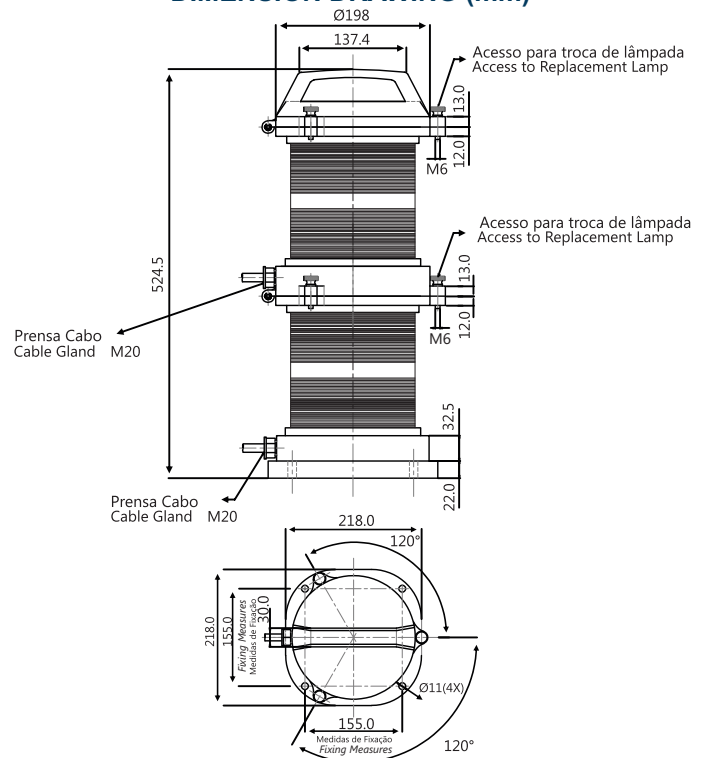

Descrição do produto

Luminária simples de navegação e sinalização (Boreste, Bombordo, Reboque, Alcançado, Luz de Mastro, Fundeio, Pesca, Avaria e Manobra).

Tampa: Policarbonato com fibra de vidro;
Diffusor: Lente fresnel em policarbonato;
Lâmpada: Incandescente;
Entrada: Por prensa cabo;
Porta Lâmpada: B22D (Padrão), P28S, E-27;
Consumo: 60W (24V/127V), 65W (220V);
Alcance efetivo: Ver tabela;
Cor da Lente: Ver tabela;
Peso: 4,56kg;

Product description

Simple light fixture of navigation and signaling (starboard, Bombordo, Haulage, Achieved, Manoeuvring all Round);

Cover: Reinforced polyester with fiberglass;
Diffuser: Polycarbonate Fresnel lens;
Lamp: Incandescent;
Entry: Cable gland;
Lamp holder : B22D (Pattern), P28S, E-27;
Consumption: 60W (24V/127V), 65W (220V);
Effective range: See table;
Color Lens: See table;
Weight: 4,56kg;

DESENHO DIMENSIONAL DIMENSION DRAWING (mm)

EXEMPLO DO CÓDIGO DO PRODUTO: **MN504IN61PBVD**
 EXAMPLE CODE OF THE PRODUCT

NOME Name	VISIBILIDADE Visibility	NÍVEL ARCO Arc Level	TENSÃO / POTÊNCIA Voltage / Power	TIPO Type	PORTA LÂMPADA Holder Lamp	GRAU DE PROTEÇÃO Degree Protection	COR Color	PESO Weight
O - Bombordo Port	3M.N	112,5°	60W / 24Vca 60W / 127Vca 65W / 220Vca	INCANDESCENTE Incandescent	P28S B22D E27	IP56	Vermelho Red	2,6Kg
B - Boreste Starboard	3M.N	112,5°					Verde Green	2,6Kg
R - Reboque Haulage	3M.N	135°					Amarelo Yellow	2,7Kg
A - Alcançado Achieved	3M.N	135°					Branco White	2,7Kg
L - Luz de Mastro Manoeuvring Light	5 / 6M.N	225°					Branco White	2,5Kg
F - Fundeio - Manobra All Round	3M.N	360°					Branco White	2,2Kg
P - Pesca All Round	3M.N	360°					Verde Green	2,2Kg
V - Avaria - Manobra All Round	3M.N	360°					Vermelho Red	2,2Kg
Q - Quarentena All Round	3M.N	360°					Amarelo Yellow	2,2Kg