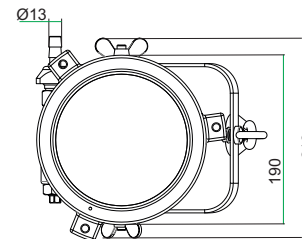

Weight: 13,5Kg; (Niquel brass)

6,9Kg (Aluminium)

Technical standards: ABNT NBR IEC 60079-0/31/33;

Tipo / Type	LED	Halógena / Halogen
Tensão / Volts	24V	
Potência / Power	84W	250W
Saída / Output	8000 Lm	6000 Lm
Vida útil da lâmpada Service life of the lamp	> 30000h	2000h
Pressão / Pressure	4.0 - 7.0 bar	
Consumo / Consumption	< 0.3m ³ /min	< 0.75m ³ /min
Eficiência / Efficiency	95,2Lm/W	24Lm/W

DESENHO DIMENSIONAL DIMENSION DRAWING (mm)

Componente de reposição Spare parts