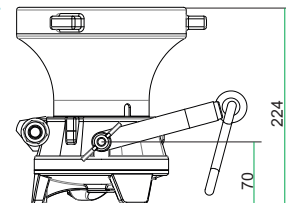

Weight: 13,5Kg; (Niquel brass)

6,9Kg (Aluminium)

Technical standards: ABNT NBR IEC 60079-0/31/33;

Tipo / Type	LED	Halógena / Halogen
Tensão / Volts	24V	
Potência / Power	84W	250W
Saída / Output	8000 Lm	6000 Lm
Vida útil da lâmpada Service life of the lamp	> 30000h	2000h
Pressão / Pressure	4.0 - 7.0 bar	
Consumo / Consumption	< 0.3m ³ /min	< 0.75m ³ /min
Eficiência / Efficiency	95,2Lm/W	24Lm/W

DESENHO DIMENSIONAL DIMENSION DRAWING (mm)

Componente de reposição Spare parts