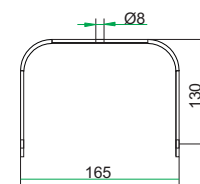

Weight: 13,5Kg; (Niquel brass)

6,9Kg (Aluminium)

Technical standards: ABNT NBR IEC 60079-0/31/33;

Tipo / Type	LED	Halógena / Halogen
Tensão / Volts	24V	
Potência / Power	84W	250W
Saída / Output	8000 Lm	6000 Lm
Vida útil da lâmpada Service life of the lamp	> 30000h	2000h
Pressão / Pressure	4.0 - 7.0 bar	
Consumo / Consumption	< 0.3m ³ /min	< 0.75m ³ /min
Eficiência / Efficiency	95,2Lm/W	24Lm/W

DESENHO DIMENSIONAL DIMENSION DRAWING (mm)

Componente de reposição Spare parts