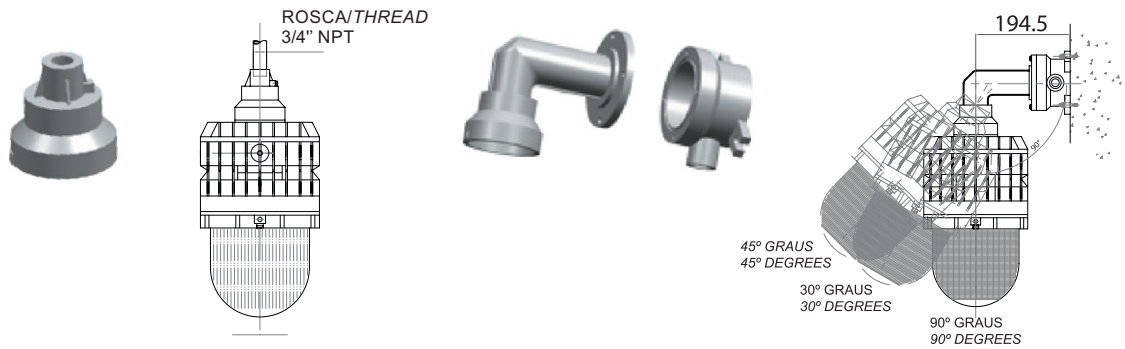

Note: Other power and/or voltages on request. Option drop-safe system.

Tipos de Lâmpada Types of Lamp	Potência da Lâmpada Power Lamp	Tensão Voltage	Posição / Position					
			30°C para baixo Down		45°C para baixo Down		90°C para baixo Down	
Vapor de Sódio Sodium Vapour	70W	220VAC	40°C	50°C	40°C	50°C	40°C	50°C
	100W		T5	T5	T5	T5	T6	T5
	150W		T4	T4	T4	T4	T5	T4
	250W		T4	T4	T4	T4	T4	T4
Vapor Metálico Metal Vapour	70W		T3	T3	T3	T3	T3	T3
	100W		T6	T5	T6	T5	T6	T5
	150W		T4	T4	T4	T4	T5	T4
	250W		T4	T4	T4	T4	T4	T4
Lâmpada Mercúrio Mercury Lamp	160W	T4	T3	T4	T3	T4	T3	
	250W	T3	T3	T3	T3	T3	T3	
Lâmpada de Indução Induction Lamp	165W	220VAC	T5	T5	T5	T5	T6	T5
Fluorescente Compacta Compact Fluorescent	45W	127/220VAC	T6	T5	T6	T5	T6	T6
	65W		T6	T5	T6	T5	T6	T6
LED	70W		T5	T5	T5	T5	T5	T5
	100W		T5	T5	T5	T5	T5	T5
	130W		T5	T5	T5	T5	T5	T5

(*Nota: Suporte: Outras opções verificar página de suportes roscados
Note: Support: Other options check page of threaded brackets

DESENHO DIMENSIONAL / DIMENSION DRAWING (mm)

PENDENTE
PENDANT

SUPORTE ARANDELA
SUPPORT SCONCE