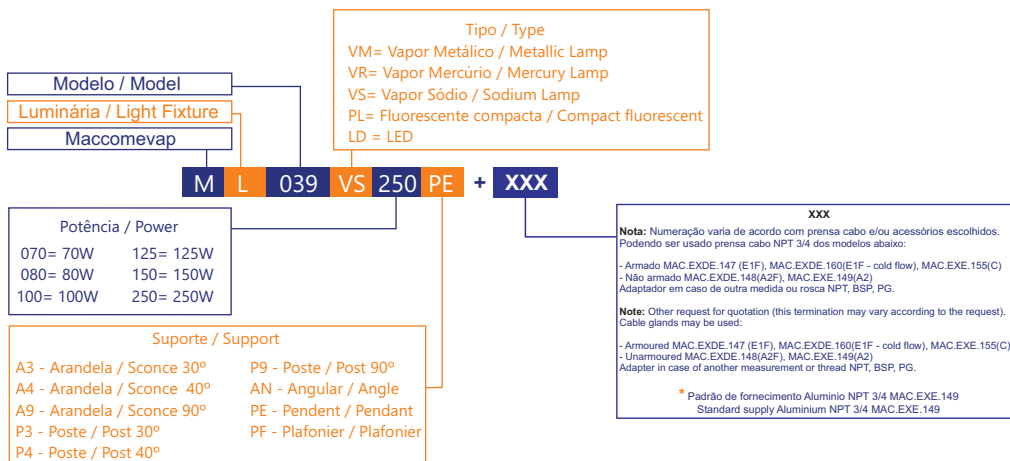

Body: Aluminum;

Finishing: Painted with electrostatic powder (Gray; Others on request);

Diffuser: Tempered glass;

Entry: For cable gland;

Power factor: >0,95;

Technical standards: ABNT NBR IEC 60079-0/1/31, ABNT NBR IEC 60529;

Note: Other power and/or voltages on request. Option drop-safe system.

Tipos de Lâmpada Types of Lamp	Potência da Lâmpada Power Lamp	Tensão Voltage	Posição / Position					
			30°C para baixo Down		45°C para baixo Down		90°C para baixo Down	
Vapor de Sódio Sodium Vapour	70W	220VAC	40°C	50°C	40°C	50°C	40°C	50°C
	100W		T5	T5	T5	T5	T6	T5
	150W		T4	T4	T4	T4	T5	T4
	250W		T4	T4	T4	T4	T4	T4
Vapor Metálico Metal Vapour	70W		T3	T3	T3	T3	T3	T3
	100W		T6	T5	T6	T5	T6	T5
	150W		T4	T4	T4	T4	T5	T4
	250W		T4	T4	T4	T4	T4	T4
Lâmpada Mercúrio Mercury Lamp	160W	T4	T3	T4	T3	T4	T3	
	250W	T3	T3	T3	T3	T3	T3	
Lâmpada de Indução Induction Lamp	165W	220VAC	T5	T5	T5	T5	T6	T5
Fluorescente Compacta Compact Fluorescent	45W	127/220VAC	T6	T5	T6	T5	T6	T6
	65W		T6	T5	T6	T5	T6	T6
LED	70W		T5	T5	T5	T5	T5	T5
	100W		T5	T5	T5	T5	T5	T5
	130W		T5	T5	T5	T5	T5	T5