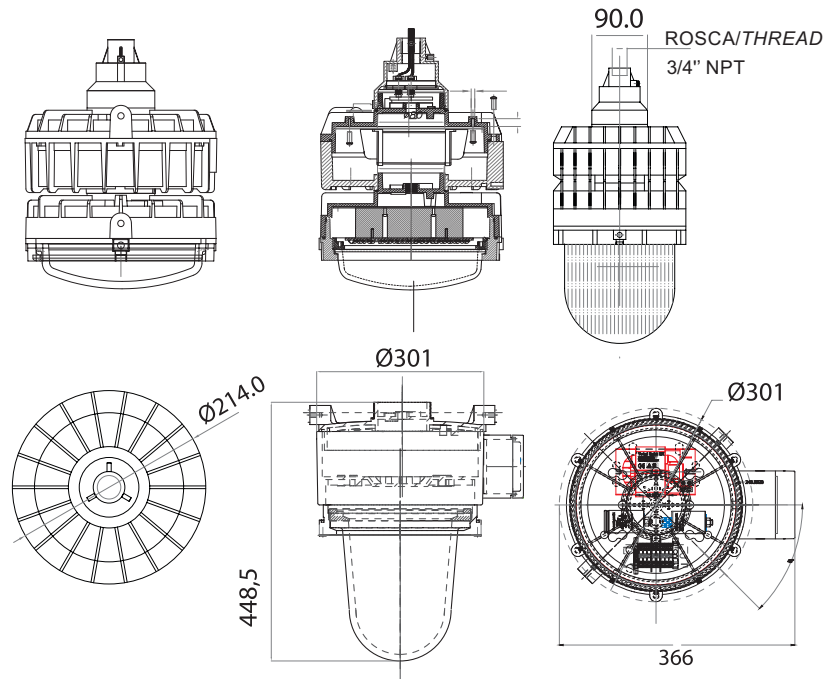

DESENHO DIMENSIONAL / DIMENSION DRAWING (mm)