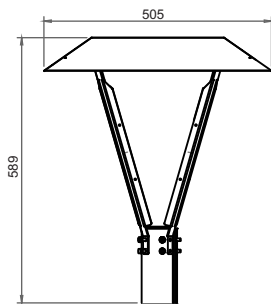

1 - TCC - Temperatura de cor correlata