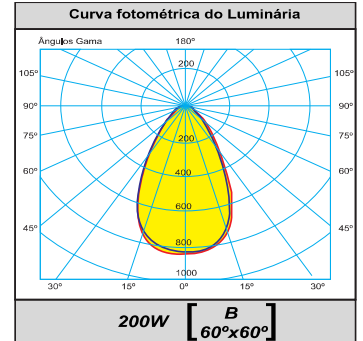

1 - TCC - Temperatura de cor correlata