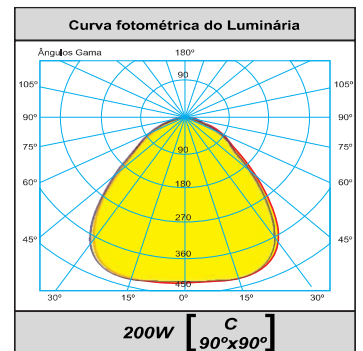

1 - TCC - Temperatura de cor correlata