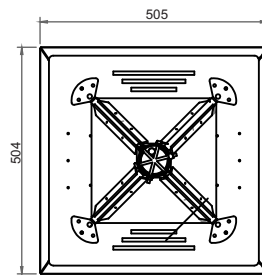

1 - TCC - Temperatura de cor correlata