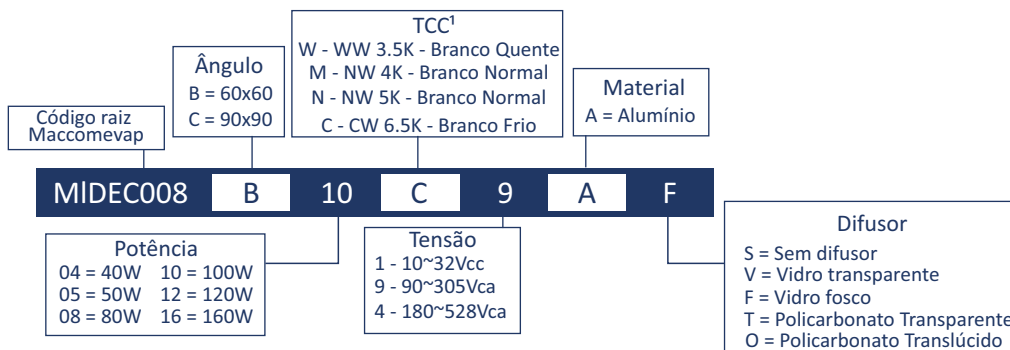

1 - TCC - Temperatura de cor correlata