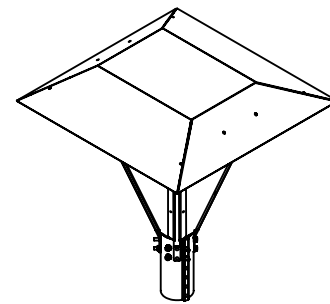

1 - TCC - Temperatura de cor correlata